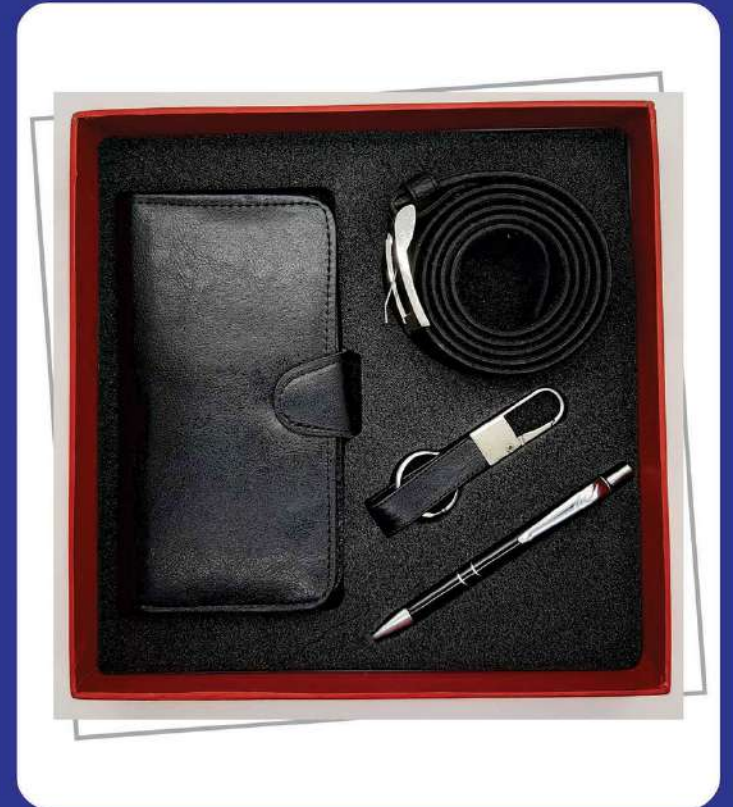

ست مدیریتی

NO:SET-266

● کیف

● جاکلیدی

● خودکار

● کمر بند

●

●

1400