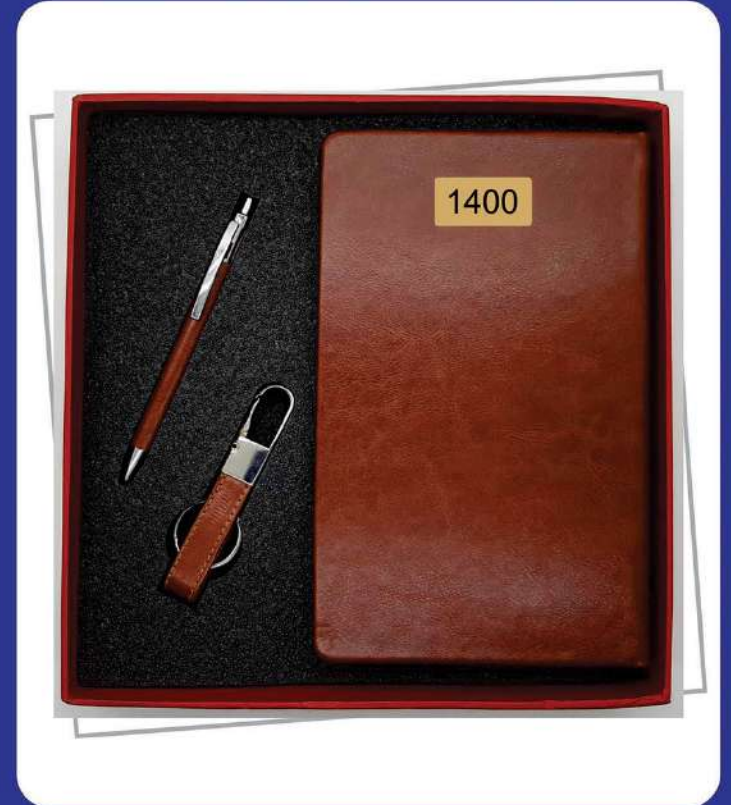

## ست مدیریتی

NO:SET-270

● سررسید قطع اروپایی

● جاکلیدی

● خودکار

●

●

●