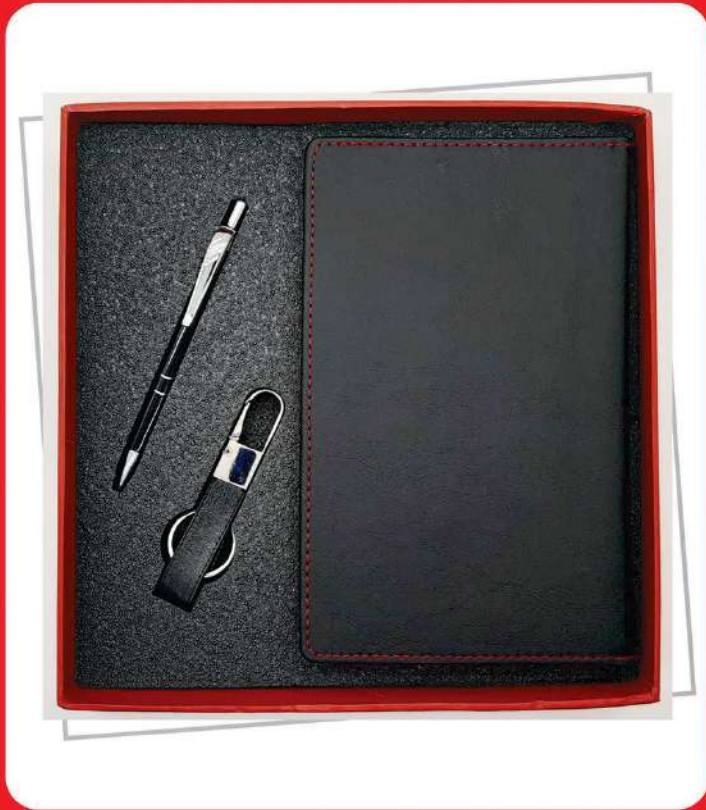

## ست مدیریتی

NO:SET-271

● سررسید قطع اروپایی

● جاکلیدی

● خودکار

●

●

●